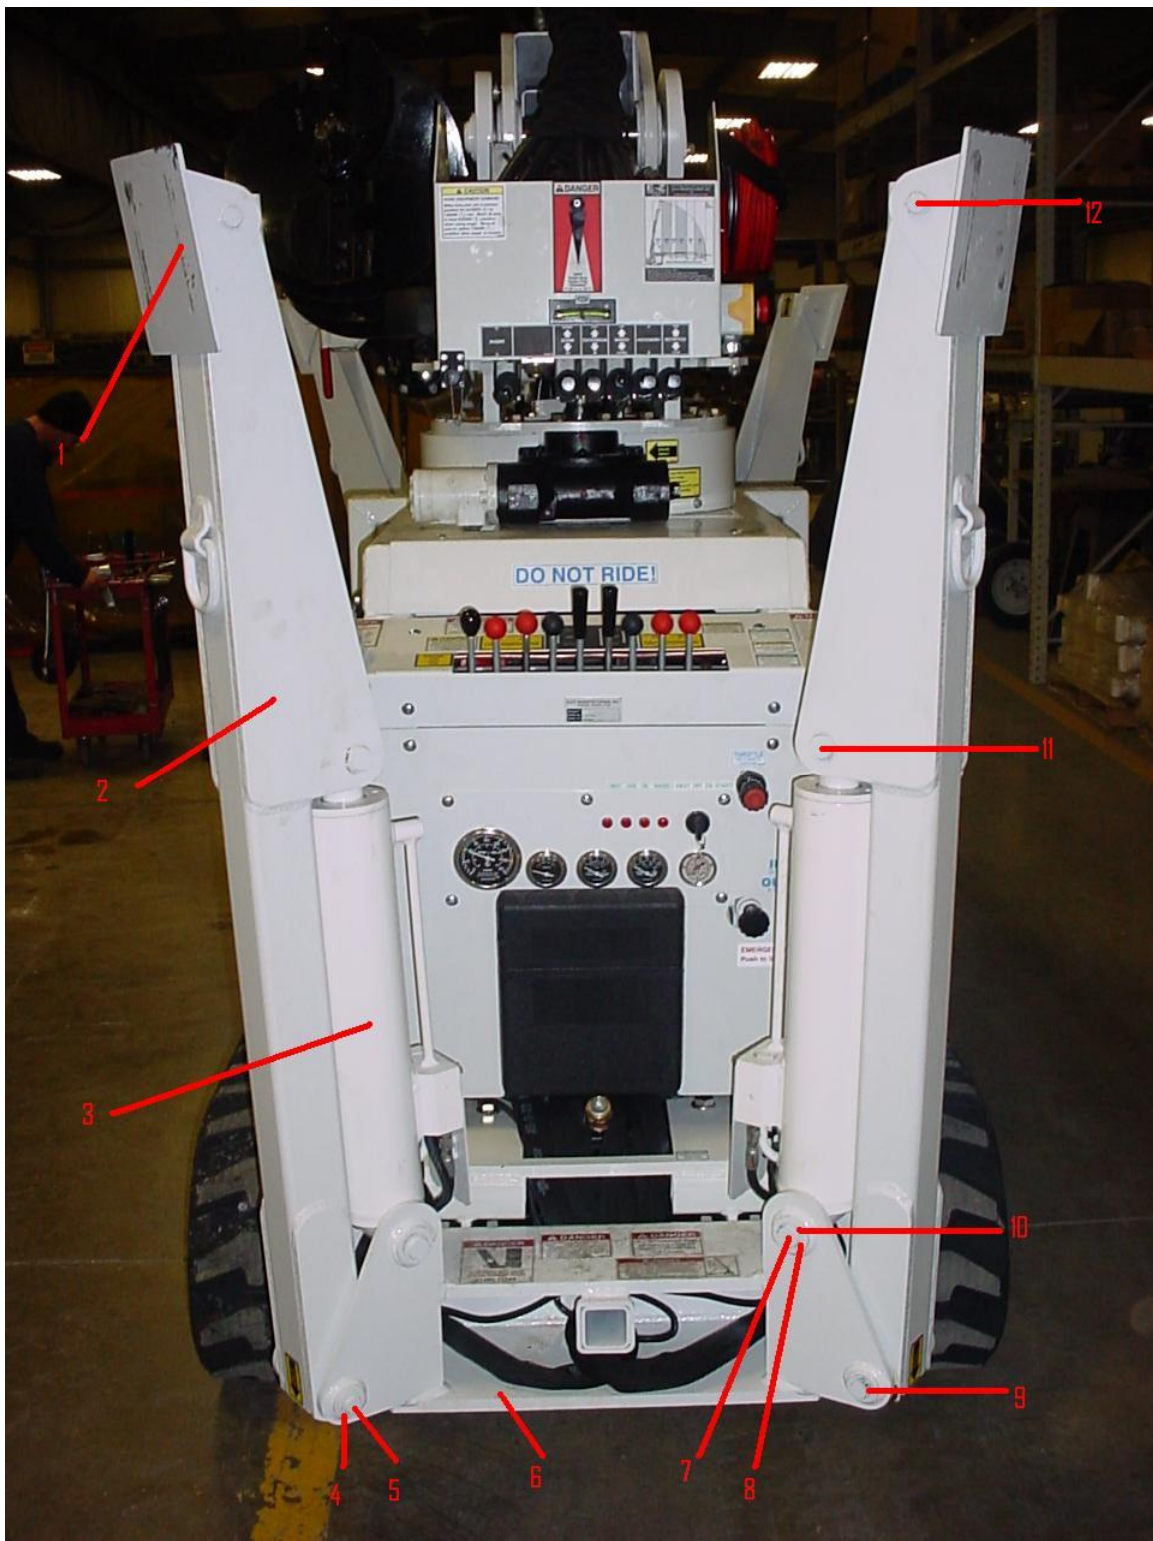

3500 / 3800 / 4100 Outrigger Parts Manual

#	Part #	Description	Qty
1	082807-1505	Hyd Outrigger Swivel Foot	4
2	062906-0927	3500/3800/4100OutriggerArm	4
3	081105-1607	Hyd Outrigger Cyl	4
4	060605-0837	1.25 OD x 1.00 ID x 1 Bushing	8
5	042006-1510	7.25 x 1.00 Pin w/snap ring grooves	4
6	020808-0833	Hyd Outrigger Main Body (F or B)	2
7	120505-1208	7.25 x 1.25 Pin w/snap ring grooves	4
8	032305-0354	Retaining Snap Ring – Ext 1.25”	16
9	032305-0333	Retaining Snap Ring – Ext 1.00”	16
10	050306-0140	1.50 OD x 1.25 ID x 1 Bushing	8
11	120505-1221	4.00 x 1.25 Pin w/snap ring grooves	4
12	120505-1217	5.75 x 1.00 Pin w/snap ring grooves	4